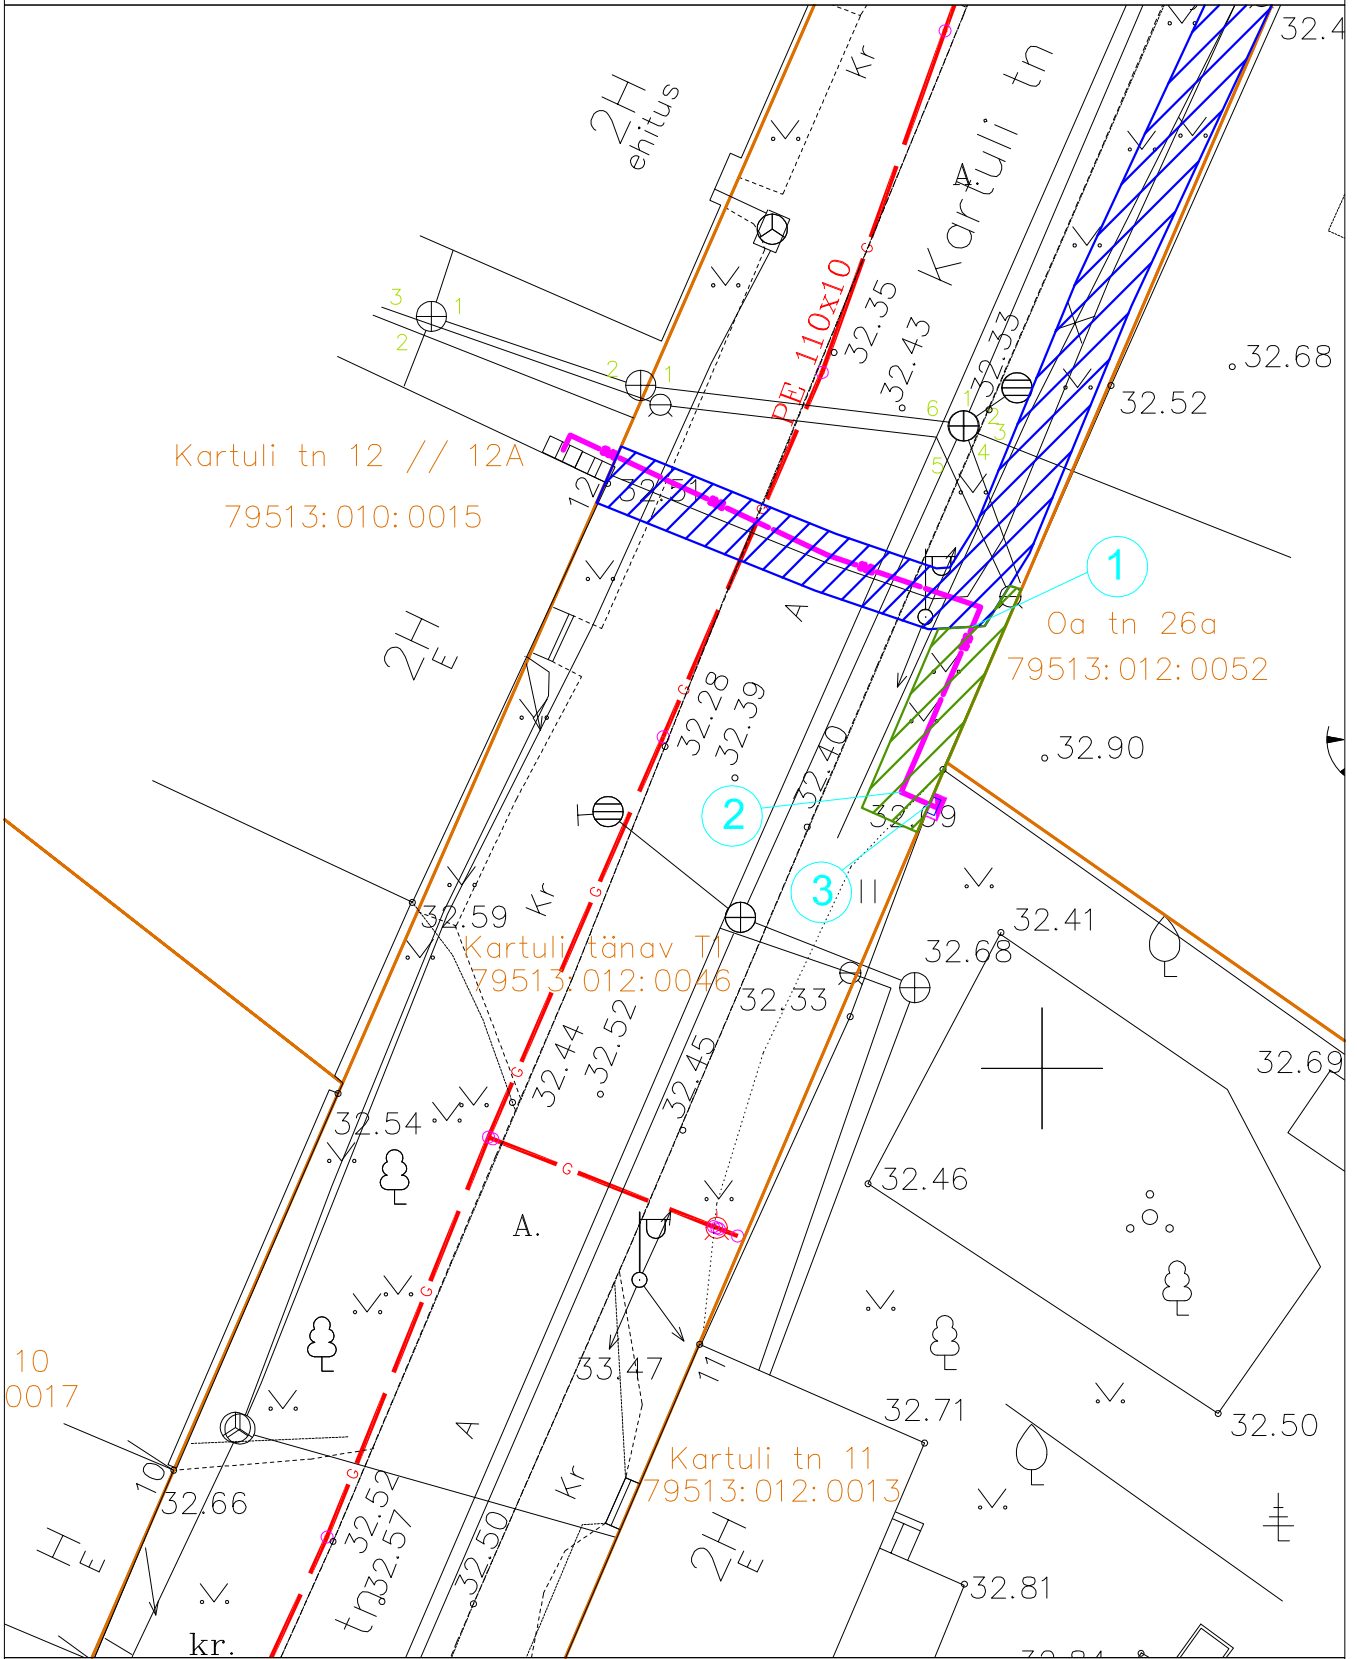

Kasutusõigusega koormatava maa-ala asendiplaan Tartu linnas
Kartuli tänav T1, 79513:012:0046

TINGMÄRGID

- 110 — Projekteeritud maakaabel torus
- Projekteeritud liitumiskilp
- Katastripiir
- Olemasolev kasutusõiguseala
- Uus kasutusõiguseala
pindala on 15 m²

Uue kaabli lõigu koordinaadid

X	Y
1. 6475064.60	658797.68
2. 6475059.13	658795.34
3. 6475058.73	658796.26

Möötkava 1:250

Koostas J. Karin